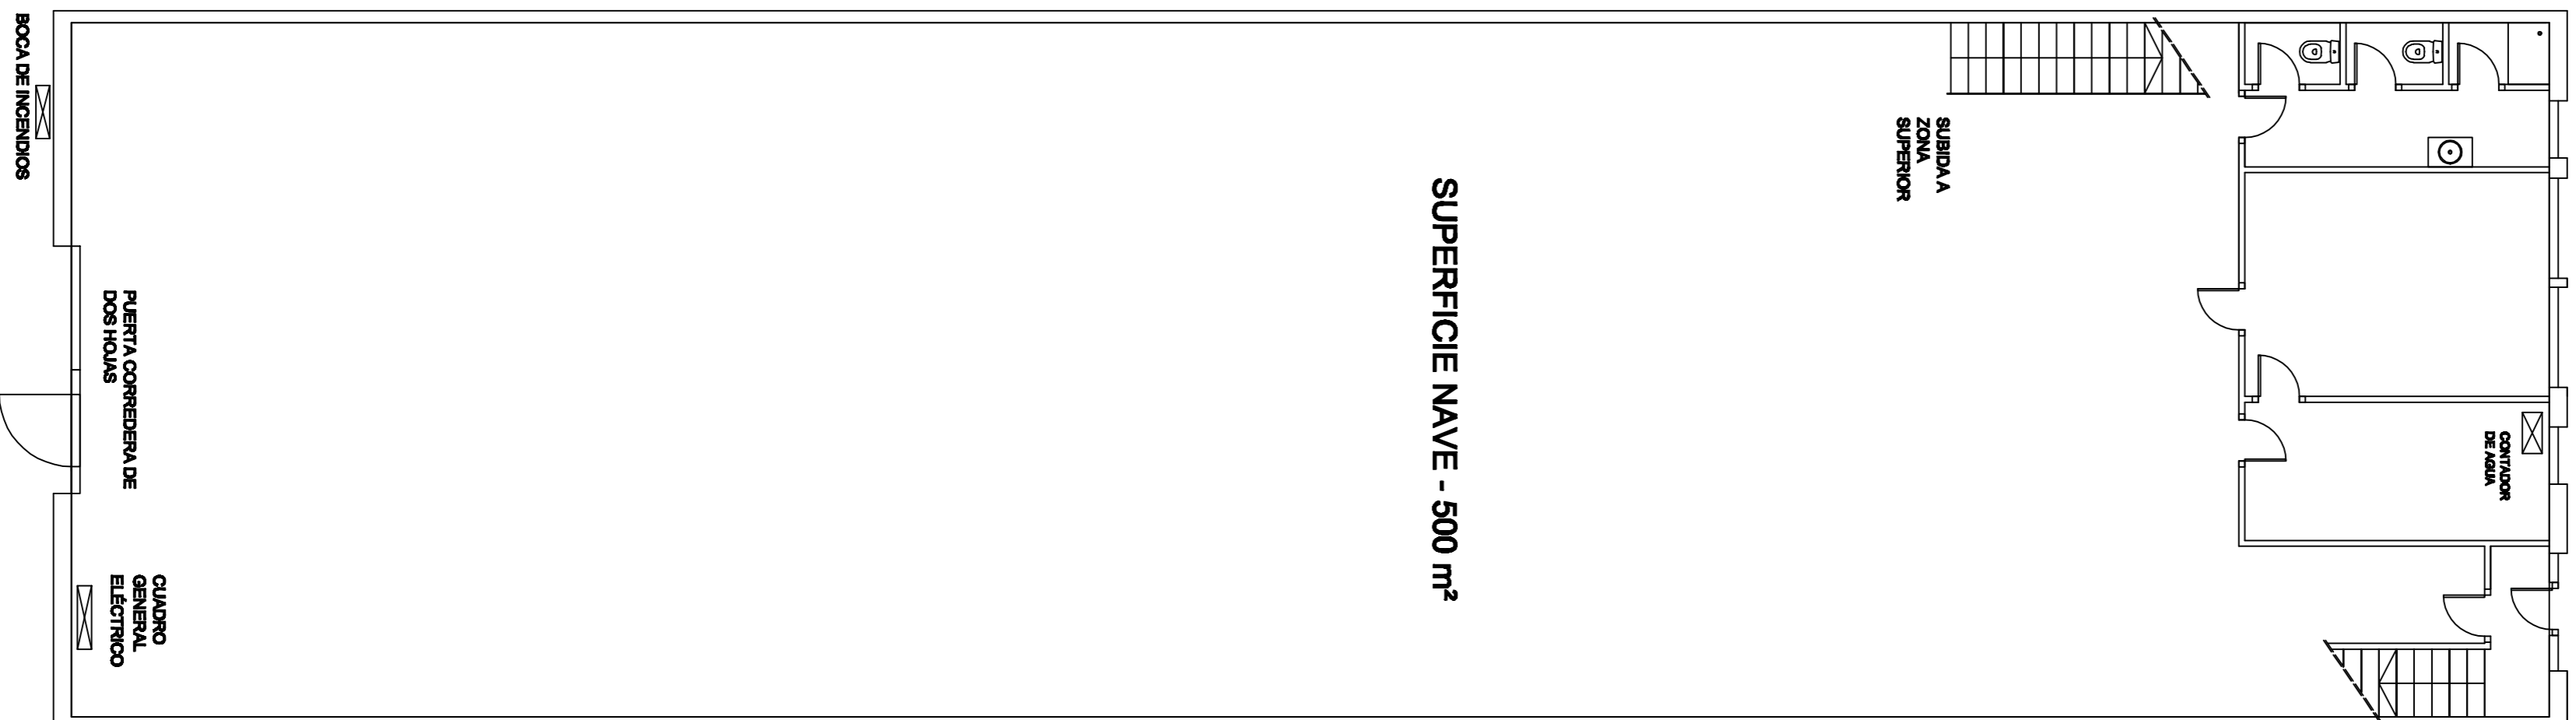

**SUPERFICIE PLANTA 1ª - 61 m²**

**SUPERFICIE NAVE - 500 m²**

PLANO - PLANTA NAVE POLIGONO COGULLADA  
 EMPLAZAMIENTO - C/ TOMAS A. EDISON 12  
 50014 ZARAGOZA  
 ESCALA - 1/100  
 FECHA - SEPTIEMBRE 2013