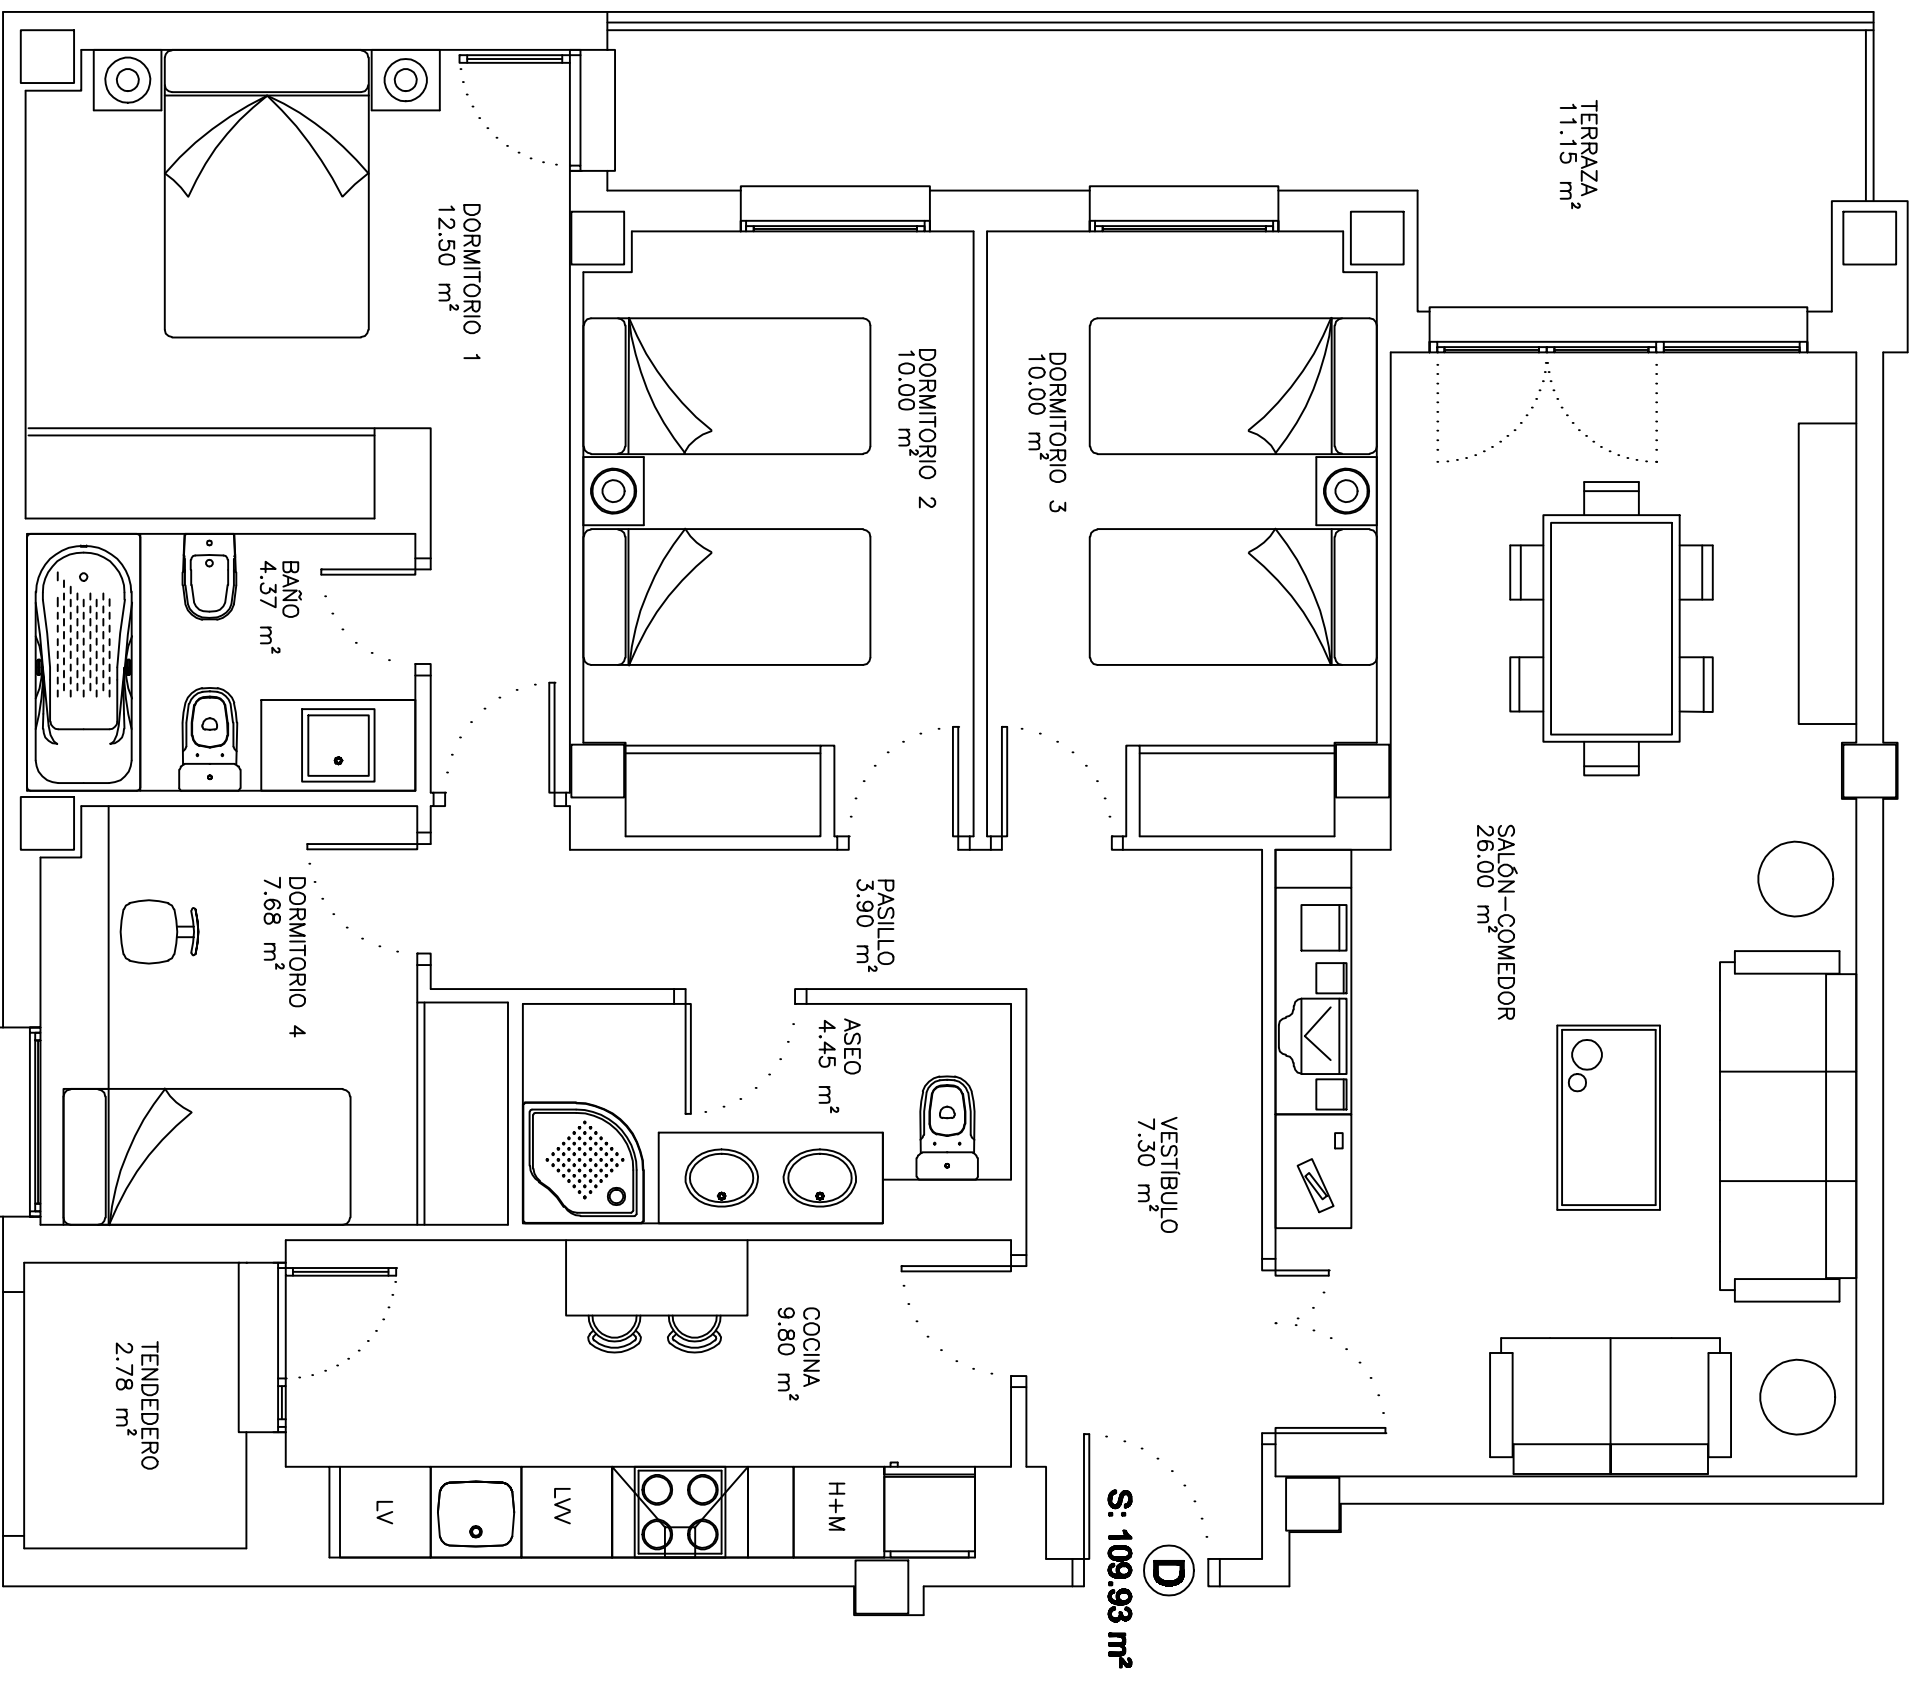

Ø LAGOS DE MILLARES nº 22

S: 109.93 m²

Parque de

Lagos
EDIFICIO

C/ Lagos de Millares	Letra	Piso	S. Útil Cerrada	S. Útil Abierta	S. Total Útil
B-4	D	2 a 6	96.00 m²	13.93 m²	109.93 m²

ESCALA 1/50