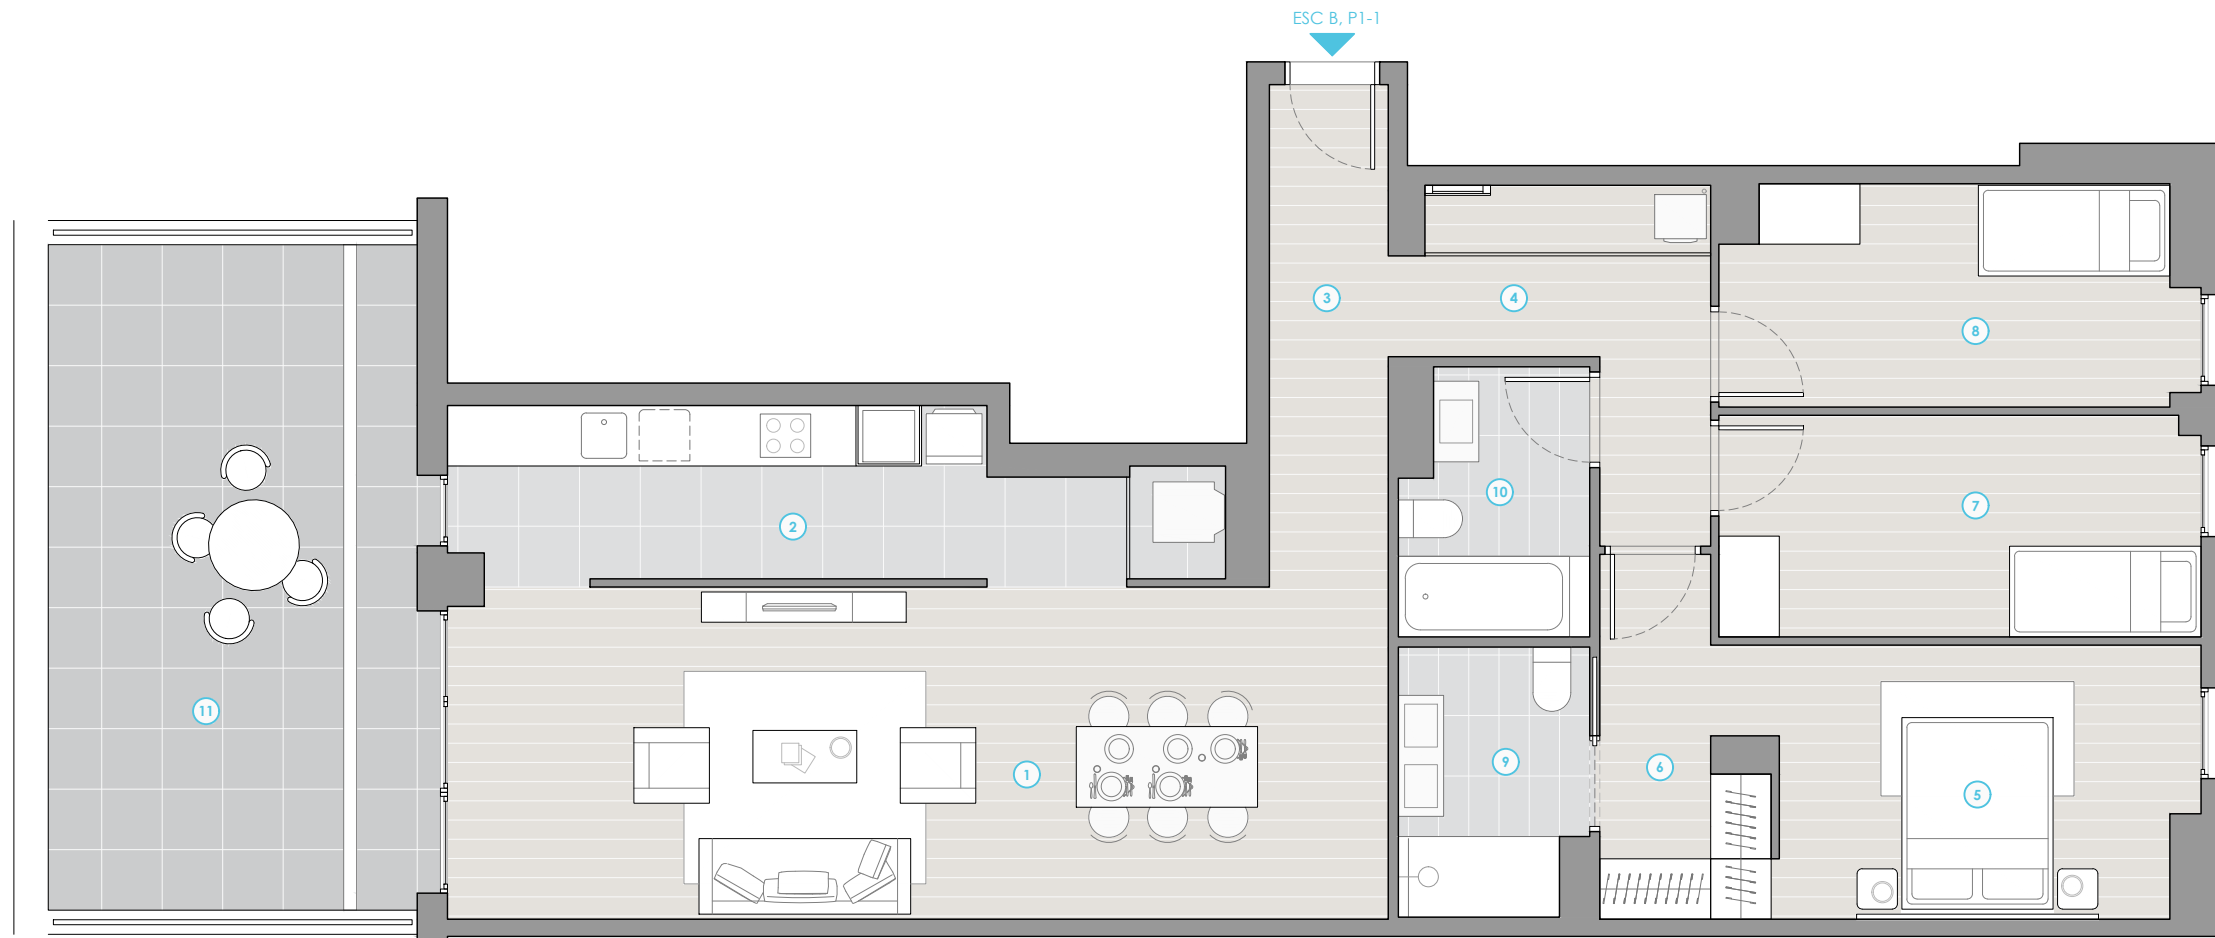

Escala B
Planta Primera
Porta 1

SUPERFÍCIES	m ²
1. Estar-Menjador	30.78
2. Cuina	11.72
3. Vestíbul	5.88
4. Distribuïdor	7.25
5. Dormitori 1	11.06
6. Vestidor	5.50
7. Dormitori 2	10.48
8. Dormitori 3	10.00
9. Bany 1	4.71
10. Bany 2	4.85
ÚTIL INTERIOR	102.23
11. Terrassa	24.16
ÚTIL AMB TERRASSA	126.39
CONSTRUÏDA	116.48
CONSTRUÏDA AMB ZZ.CC	130.54

Escala Gràfica: 1/75
0 1 2 3

Promotor:
EBROSA, S.A.